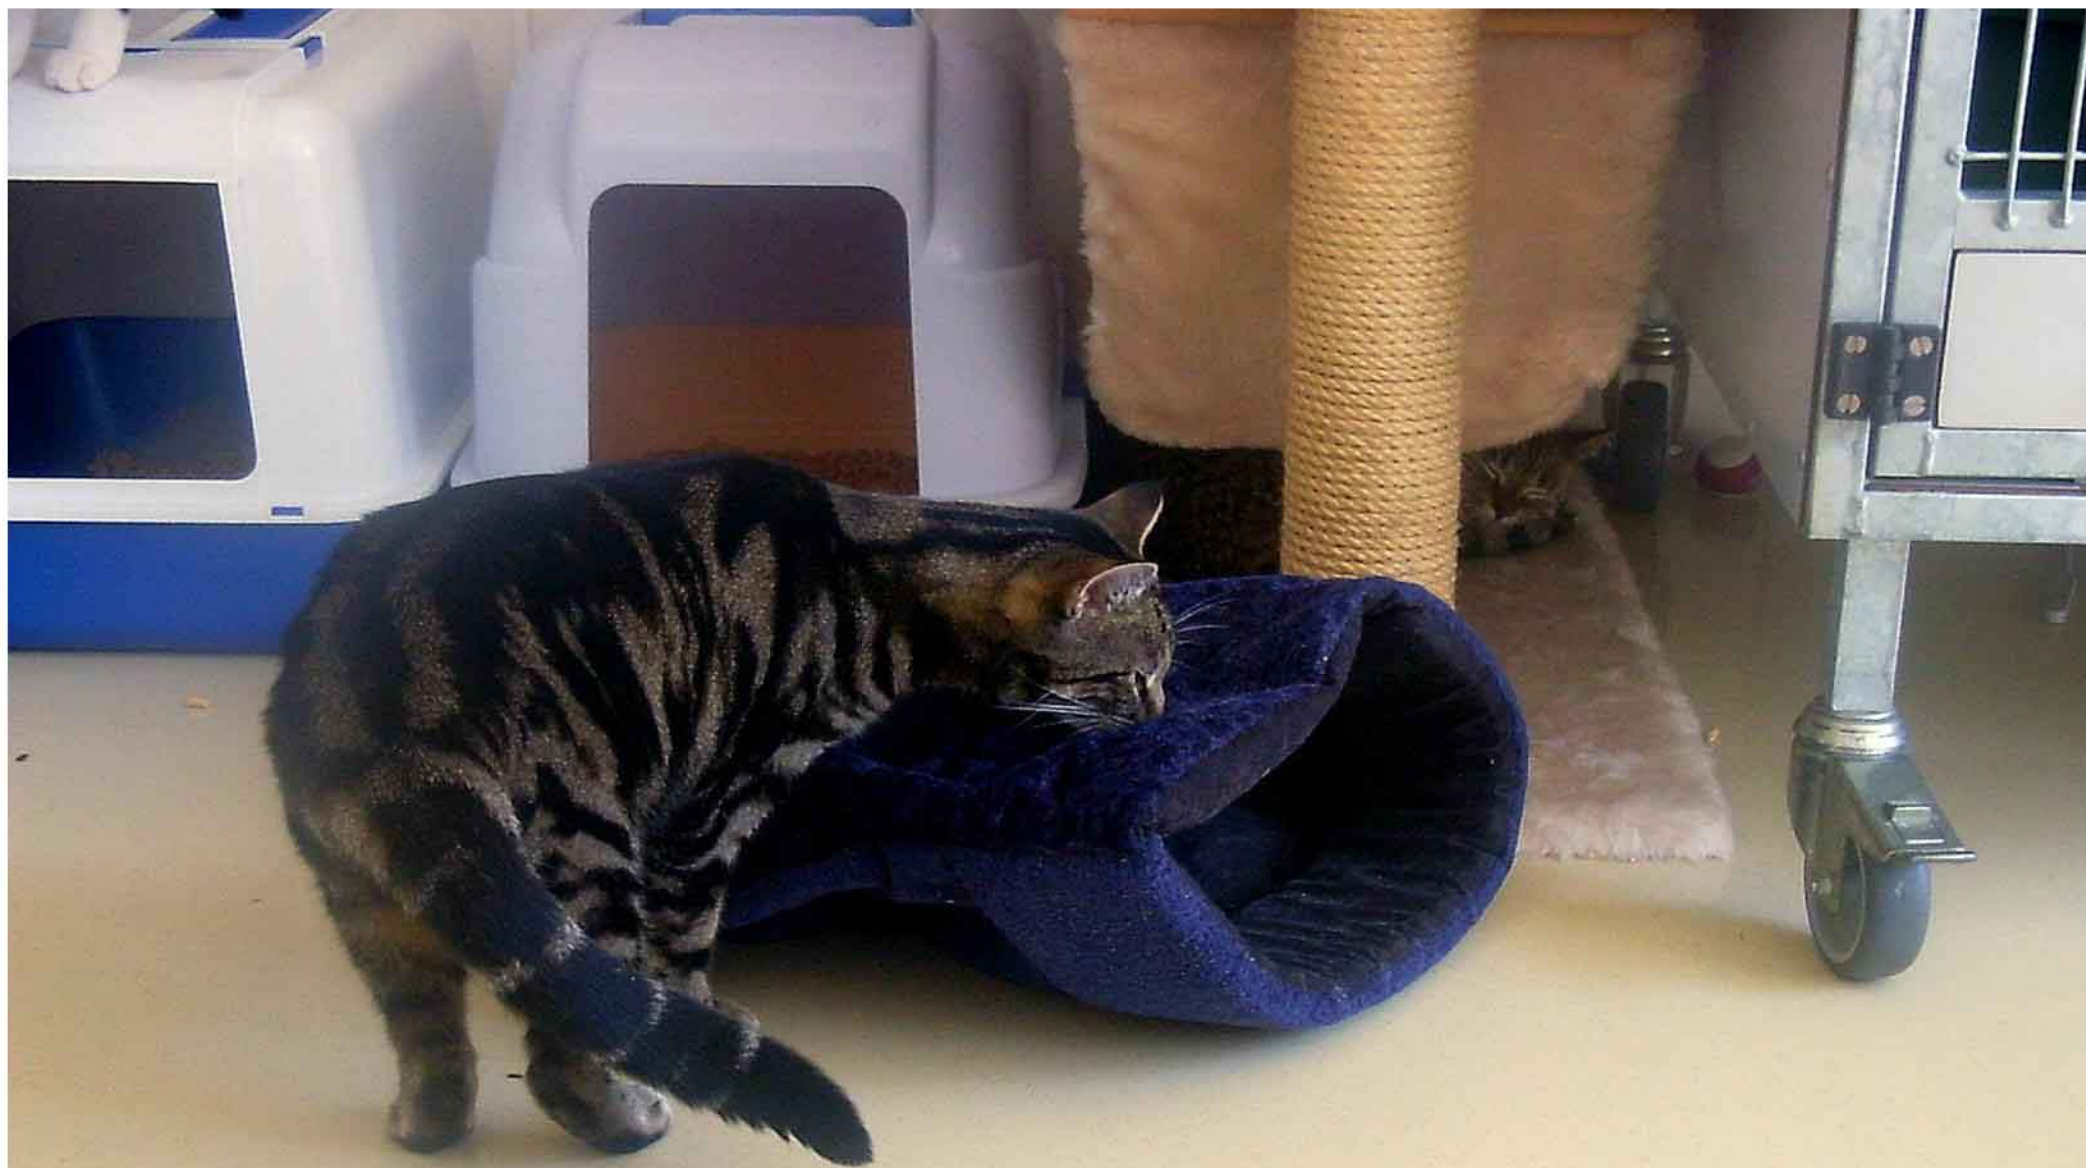

# *Bono de Kattenmand-muts*

**Inge Abrams / Dierenasiel "De Kattenmand" / Hoogaarslaan 81A / 2957 EK Nieuw - Lekkerland / Tel:0184-681591**

**Inge Abrams / Dierenasiel "De Kattenmand" / Hoogaarslaan 81A / 2957 EK Nieuw - Lekkerland / Tel:0184-681591**